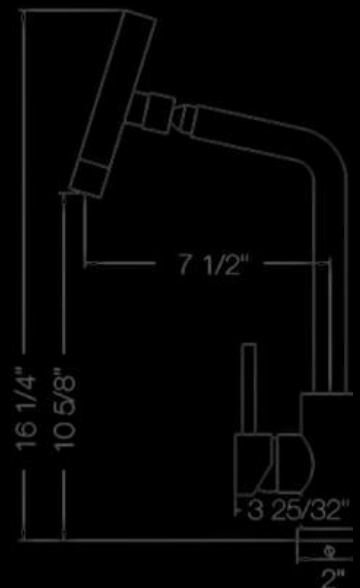

BRUSHED NICKEL

1150046